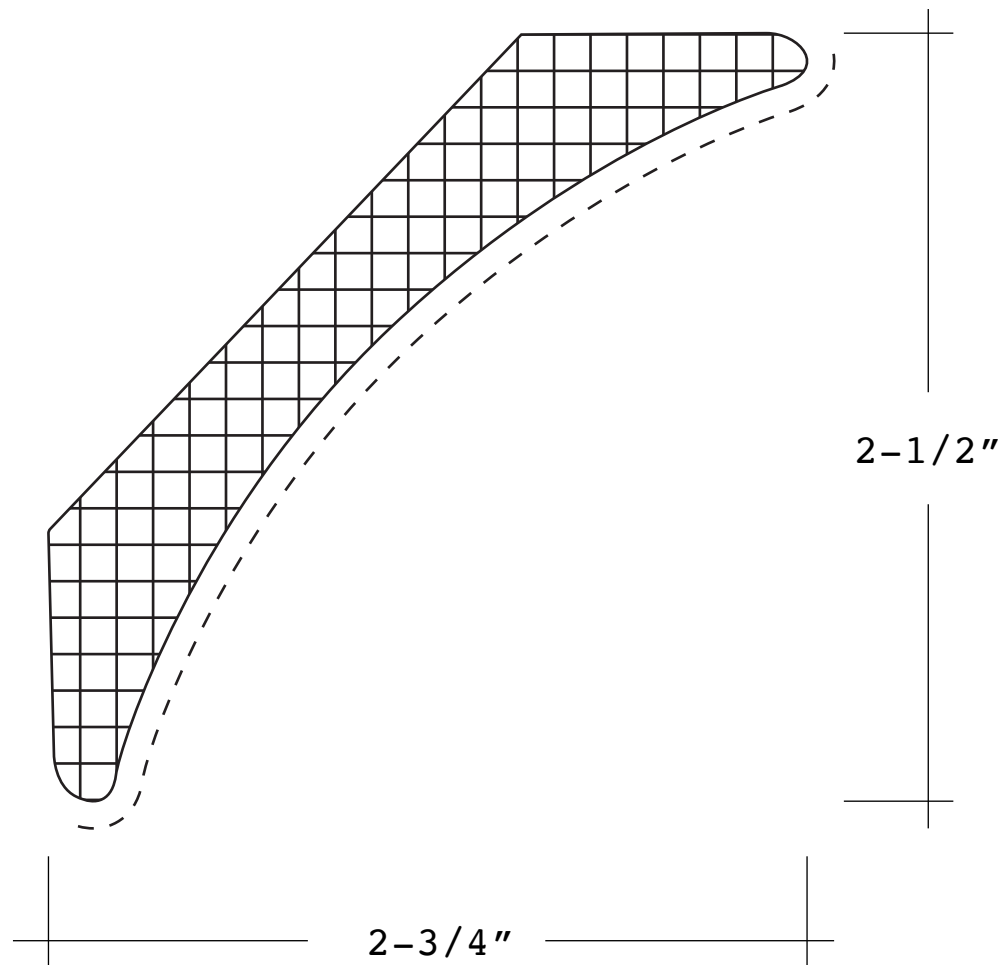

# 1023 - CORNICE

## Specification

Core: MDF  
Wrapped Surface